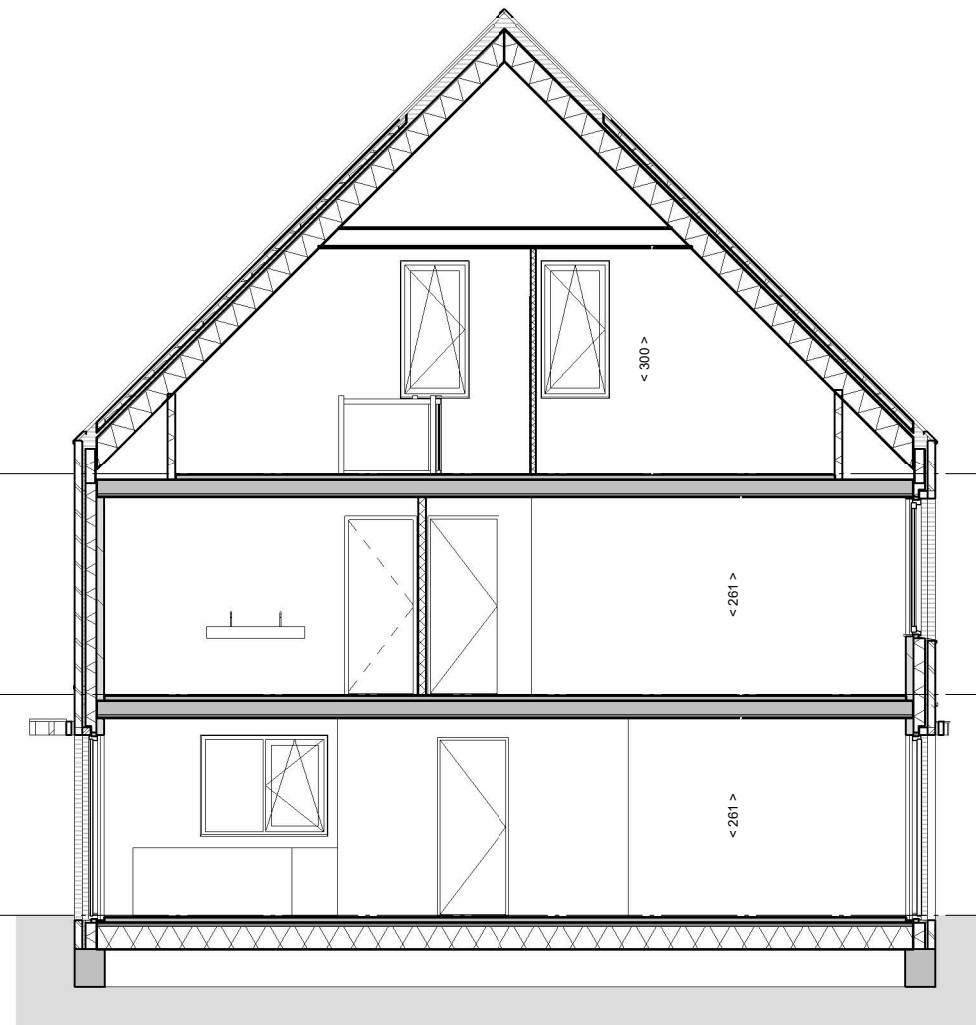

begane grond

eerste verdieping

zolder

dakaanzicht

voorgevel (west)

zijgevel (noord)

achtergevel (oost)

langsdoorsnede

02 tweede verdieping
+5840

01 eerste verdieping
+2920

00 begane grond
+0

dwarsdoorsnede

02 tweede verdieping
+5840

01 eerste verdieping
+2920

00 begane grond
+0

code 10800: dubbele openslaande deuren achtergevel

code 10120: uitbouw achtergevel 120cm

code 10110 / 20: uitbouw achtergevel 120cm

code 10120: uitbouw achtergevel en berging 120cm

code 10120: uitbouw achtergevel en berging 120cm

begane grond

code 10110: uitbouw achtergevel 120cm

Omschrijving
Optietekeningen

voorlopig

Onderdeel	tekeningnummer		
Verkooptekening	VK-056-4		
Bouwnummer(s)	getekend	schaal	formaat
26-27,34-35,56-57,68-69-		1 : 100	A3

code 10500: dakkapel

code 10500: dakkapel