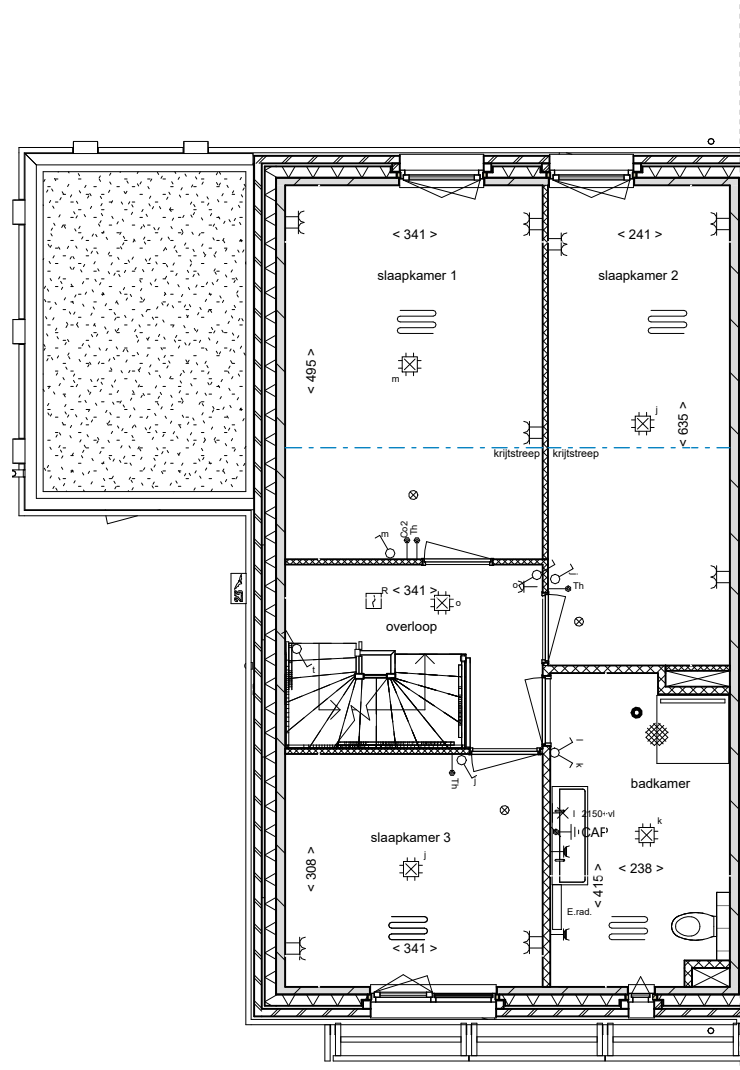

begane grond

eerste verdieping

zolder

dakaanzicht

voorgevel (west)

zijgevel (noord)

achtergevel (oost)

langsdoorsnede

02 tweede verdieping
+5840

01 eerste verdieping
+2920

00 begane grond
+0

dwarsdoorsnede

02 tweede verdieping
+5840

01 eerste verdieping
+2920

00 begane grond
+0

code 10800: dubbele openslaande deuren achtergevel

code 10120: uitbouw achtergevel 120cm

code 10110 / 20: uitbouw achtergevel 120cm

code 10120: uitbouw achtergevel en berging 120cm

code 10120: uitbouw achtergevel en berging 120cm

begane grond

code 10110: uitbouw achtergevel 120cm

Omschrijving
Optietekeningen

voorlopig

Onderdeel	tekeningnummer		
Verkooptekening	VK-056-4		
Bouwnummer(s)	getekend	schaal	formaat
26-27,34-35,56-57,68-69-		1 : 100	A3

code 10500: dakkapel

code 10500: dakkapel