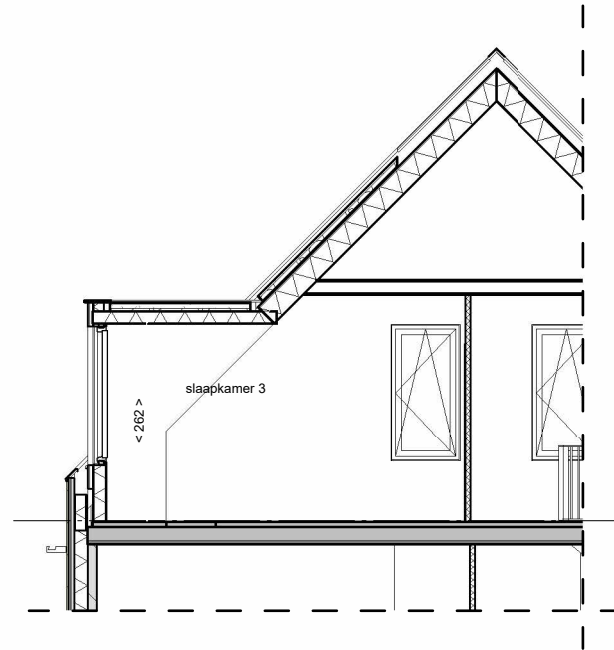

02 tweede verdieping
+5840

01 eerste verdieping
+2920

00 begane grond
+0

dwarsdoorsnede

02 tweede verdieping
+5840

01 eerste verdieping
+2920

00 begane grond
+0

code 10800: dubbele openslaande deuren achtergevel

code 10120: uitbouw achtergevel 120cm

code 10110 / 20: uitbouw achtergevel 120cm

code 10120: uitbouw achtergevel en berging 120cm

code 10120: uitbouw achtergevel en berging 120cm

begane grond

code 10110: uitbouw achtergevel 120cm

begane grond

code 10120: uitbouw achtergevel en berging 120cm

begane grond

code 12010: splitsing berging

code: 12010: splitsing berging

NB: Kopersopties slechts ter indicatie van de extra ruimte en bijbehorende gevelopeningen; materialisatie van de gevel (hout of metselwerk) wijkt mogelijk af van uw bouwnummer.

Omschrijving
Optietekeningen

voorlopig

Onderdeel	tekeningnummer		
Verkooptekening	VK-056-4		
Bouwnummer(s)	getekend	schaal	formaat
26-27,34-35,56-57,68-69-		1 : 100	A3

code 10500: dakkapel

code 10500: dakkapel