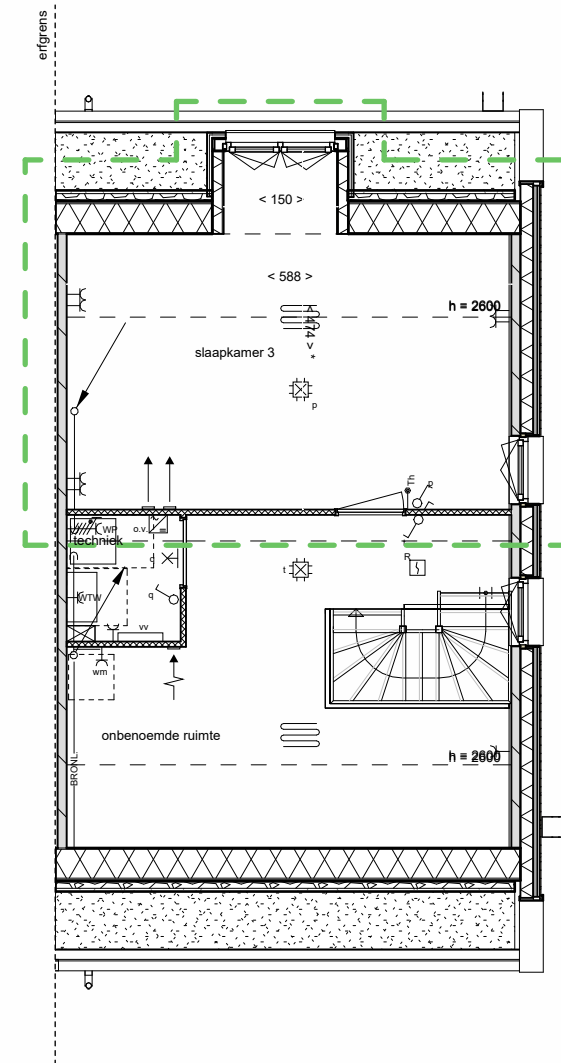

code 10120: uitbouw achtergevel 120cm

code 10110 / 20: uitbouw achtergevel 120cm

code 10120: uitbouw achtergevel en berging 120cm

code 10120: uitbouw achtergevel en berging 120cm

begane grond

code 10110: uitbouw achtergevel 120cm

begane grond

code 10120: uitbouw achtergevel en berging 120cm

begane grond

code 12010: splitsing berging

code: 12010: splitsing berging

NB: Kopersopties slechts ter indicatie van de extra ruimte en bijbehorende gevelopeningen; materialisatie van de gevel (hout of metselwerk) wijkt mogelijk af van uw bouwnummer.

Omschrijving
Optietekeningen

voorlopig

Onderdeel	tekeningnummer		
Verkooptekening	VK-056-4		
Bouwnummer(s)	getekend	schaal	formaat
26-27,34-35,56-57,68-69-		1 : 100	A3

code 10500: dakkapel

code 10500: dakkapel

eerste verdieping

code 12140: samengevoegde slaapkamers

zolder

code 12400: splitsing zolder

zolder

code 10500: dakkapel

NB:
Kopersopties slechts ter indicatie van de extra ruimte en
bijbehorende gevelopeningen; materialisatie van de gevel
(hout of metselwerk) wijkt mogelijk af van uw
bouwnummer.