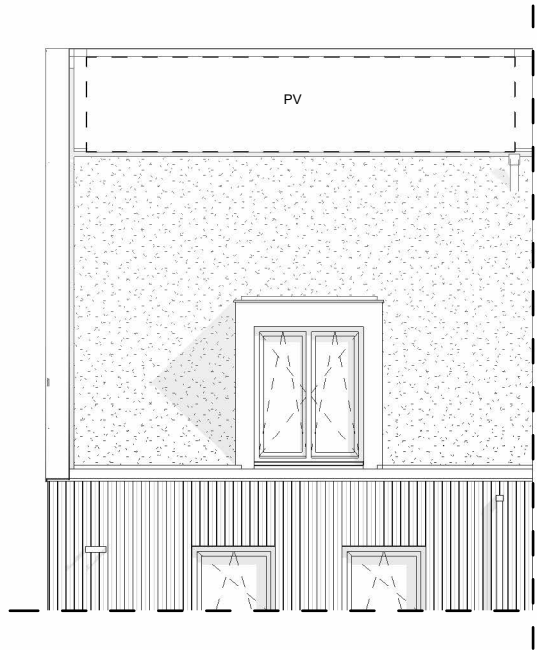

begane grond

code 10120: uitbouw achtergevel en berging 120cm

begane grond

code 12010: splitsing berging

code: 12010: splitsing berging

NB: Kopersopties slechts ter indicatie van de extra ruimte en bijbehorende gevelopeningen; materialisatie van de gevel (hout of metselwerk) wijkt mogelijk af van uw bouwnummer.

Omschrijving
Optietekeningen

voorlopig

Onderdeel	tekeningnummer		
Verkooptekening	VK-056-4		
Bouwnummer(s)	getekend	schaal	formaat
26-27,34-35,56-57,68-69-		1 : 100	A3

code 10500: dakkapel

code 10500: dakkapel