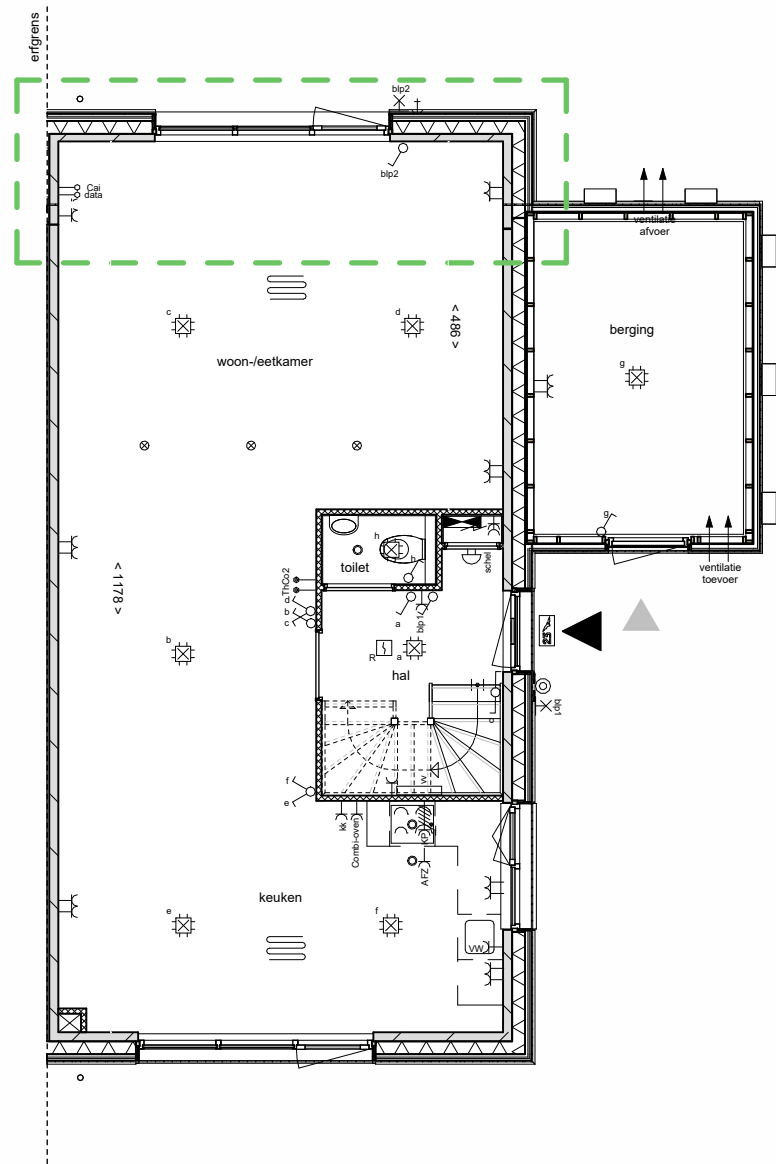

02 tweede verdieping
+5840

01 eerste verdieping
+2920

00 begane grond
+0

dwarsdoorsnede

02 tweede verdieping
+5840

01 eerste verdieping
+2920

00 begane grond
+0

code 10800: dubbele openslaande deuren achtergevel

code 10120: uitbouw achtergevel 120cm

code 10110 / 20: uitbouw achtergevel 120cm

code 10120: uitbouw achtergevel en berging 120cm

code 10120: uitbouw achtergevel en berging 120cm

begane grond

code 10110: uitbouw achtergevel 120cm

begane grond

code 10120: uitbouw achtergevel en berging 120cm

begane grond

code 12010: splitsing berging

code: 12010: splitsing berging

NB: Kopersopties slechts ter indicatie van de extra ruimte en bijbehorende gevelopeningen; materialisatie van de gevel (hout of metselwerk) wijkt mogelijk af van uw bouwnummer.

Omschrijving
Optietekeningen

voorlopig

Onderdeel	tekeningnummer		
Verkooptekening	VK-056-4		
Bouwnummer(s)	getekend	schaal	formaat
26-27,34-35,56-57,68-69-		1 : 100	A3

code 10500: dakkapel

code 10500: dakkapel