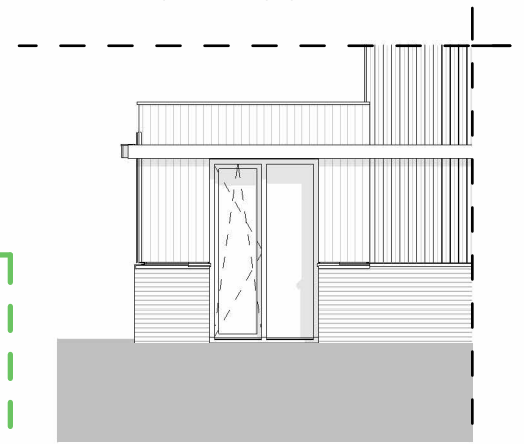

02 tweede verdieping
+5840

01 eerste verdieping
+2920

00 begane grond
+0

dwarsdoorsnede

02 tweede verdieping
+5840

01 eerste verdieping
+2920

00 begane grond
+0

code 10800: dubbele openslaande deuren achtergevel

code 10120: uitbouw achtergevel 120cm

code 10110 / 20: uitbouw achtergevel 120cm

code 10120: uitbouw achtergevel en berging 120cm

code 10120: uitbouw achtergevel en berging 120cm

begane grond

code 10110: uitbouw achtergevel 120cm

begane grond

code 10120: uitbouw achtergevel en berging 120cm

begane grond

code 12010: splitsing berging

code: 12010: splitsing berging

NB: Kopersopties slechts ter indicatie van de extra ruimte en bijbehorende gevelopeningen; materialisatie van de gevel (hout of metselwerk) wijkt mogelijk af van uw bouwnummer.

Omschrijving
Optietekeningen

voorlopig

Onderdeel	tekeningnummer		
Verkooptekening	VK-056-4		
Bouwnummer(s)	getekend	schaal	formaat
26-27,34-35,56-57,68-69-		1 : 100	A3

code 10500: dakkapel

code 10500: dakkapel