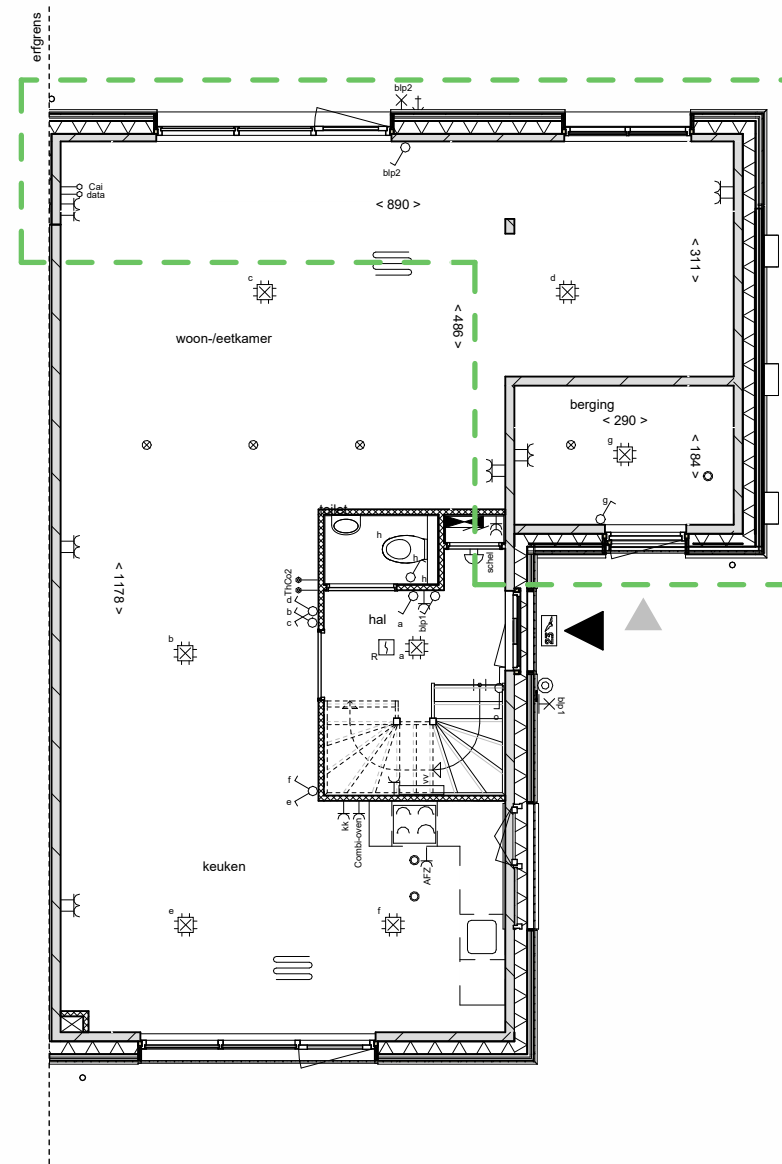

02 tweede verdieping
+5840

01 eerste verdieping
+2920

00 begane grond
+0

dwarsdoorsnede

02 tweede verdieping
+5840

01 eerste verdieping
+2920

00 begane grond
+0

code 10800: dubbele openslaande deuren achtergevel

code 10120: uitbouw achtergevel 120cm

code 10110 / 20: uitbouw achtergevel 120cm

code 10120: uitbouw achtergevel en berging 120cm

code 10120: uitbouw achtergevel en berging 120cm

begane grond

code 10110: uitbouw achtergevel 120cm

begane grond

code 10120: uitbouw achtergevel en berging 120cm

begane grond

code 12010: splitsing berging

code: 12010: splitsing berging

NB: Kopersopties slechts ter indicatie van de extra ruimte en bijbehorende gevelopeningen; materialisatie van de gevel (hout of metselwerk) wijkt mogelijk af van uw bouwnummer.

Omschrijving
Optietekeningen

voorlopig

Onderdeel	tekeningnummer		
Verkooptekening	VK-056-4		
Bouwnummer(s)	getekend	schaal	formaat
26-27,34-35,56-57,68-69-		1 : 100	A3

code 10500: dakkapel

code 10500: dakkapel