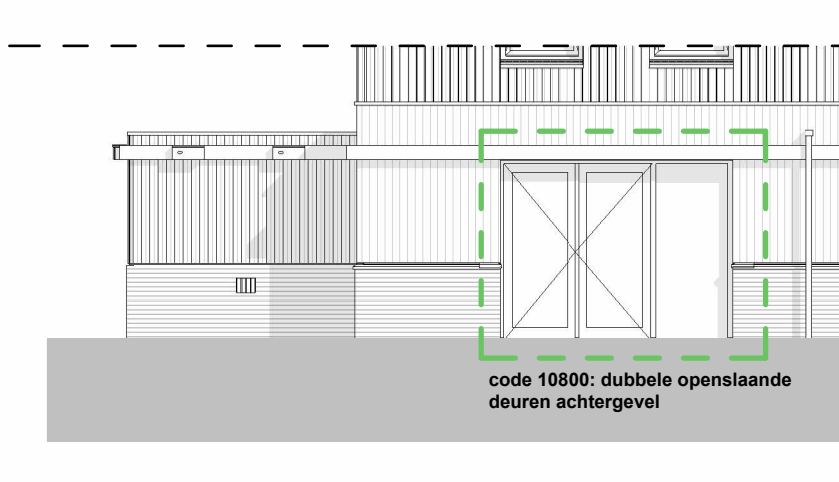

begane grond

eerste verdieping

zolder

dakaanzicht

voorgevel (west)

zijgevel (noord)

achtergevel (oost)

langsdoorsnede

02 tweede verdieping
+5840

01 eerste verdieping
+2920

00 begane grond
+0

dwarsdoorsnede

02 tweede verdieping
+5840

01 eerste verdieping
+2920

00 begane grond
+0

code 10800: dubbele openslaande deuren achtergevel

code 10120: uitbouw achtergevel 120cm

code 10110 / 20: uitbouw achtergevel 120cm

code 10120: uitbouw achtergevel en berging 120cm

code 10120: uitbouw achtergevel en berging 120cm

begane grond

code 10110: uitbouw achtergevel 120cm

begane grond

code 10120: uitbouw achtergevel en berging 120cm

begane grond

code 12010: splitsing berging

code: 12010: splitsing berging

NB: Kopersopties slechts ter indicatie van de extra ruimte en bijbehorende gevelopeningen; materialisatie van de gevel (hout of metselwerk) wijkt mogelijk af van uw bouwnummer.