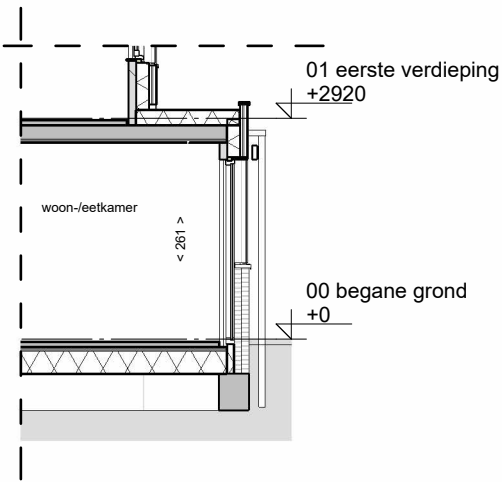

02 tweede verdieping
+5840

01 eerste verdieping
+2920

00 begane grond
+0

dwarsdoorsnede

02 tweede verdieping
+5840

01 eerste verdieping
+2920

00 begane grond
+0

code 10800: dubbele openslaande deuren achtergevel

code 10120: uitbouw achtergevel 120cm

code 10110 / 20: uitbouw achtergevel 120cm

code 10120: uitbouw achtergevel en berging 120cm

code 10120: uitbouw achtergevel en berging 120cm

begane grond

code 10110: uitbouw achtergevel 120cm

begane grond

code 10120: uitbouw achtergevel en berging 120cm

begane grond

code 12010: splitsing berging

code: 12010: splitsing berging

NB: Kopersopties slechts ter indicatie van de extra ruimte en bijbehorende gevelopeningen; materialisatie van de gevel (hout of metselwerk) wijkt mogelijk af van uw bouwnummer.

Omschrijving
Optietekeningen

voorlopig

Onderdeel	tekeningnummer		
Verkooptekening	VK-056-4		
Bouwnummer(s)	getekend	schaal	formaat
26-27,34-35,56-57,68-69-		1 : 100	A3

code 10500: dakkapel

code 10500: dakkapel