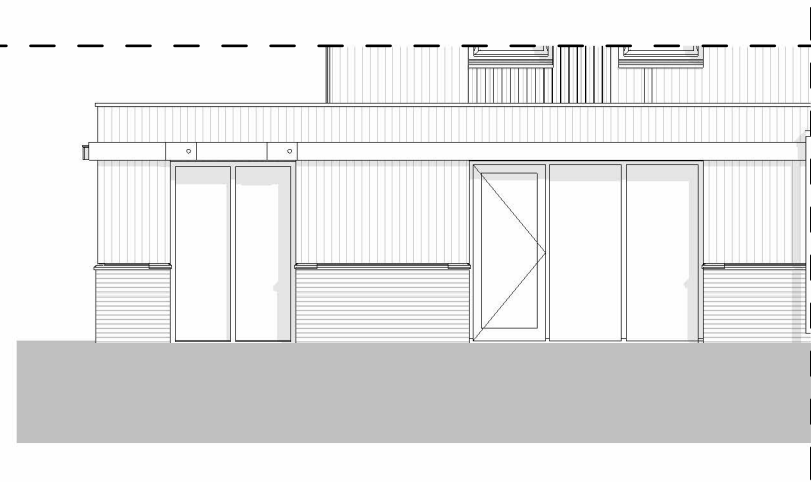

02 tweede verdieping
+5840

01 eerste verdieping
+2920

00 begane grond
+0

dwarsdoorsnede

02 tweede verdieping
+5840

01 eerste verdieping
+2920

00 begane grond
+0

code 10800: dubbele openslaande deuren achtergevel

code 10120: uitbouw achtergevel 120cm

code 10110 / 20: uitbouw achtergevel 120cm

code 10120: uitbouw achtergevel en berging 120cm

code 10120: uitbouw achtergevel en berging 120cm

begane grond

code 10110: uitbouw achtergevel 120cm

begane grond

code 10120: uitbouw achtergevel en berging 120cm

begane grond

code 12010: splitsing berging

code: 12010: splitsing berging

NB: Kopersopties slechts ter indicatie van de extra ruimte en bijbehorende gevelopeningen; materialisatie van de gevel (hout of metselwerk) wijkt mogelijk af van uw bouwnummer.

Omschrijving
Optietekeningen

voorlopig

Onderdeel	tekeningnummer		
Verkooptekening	VK-056-4		
Bouwnummer(s)	getekend	schaal	formaat
26-27,34-35,56-57,68-69-		1 : 100	A3

code 10500: dakkapel

code 10500: dakkapel