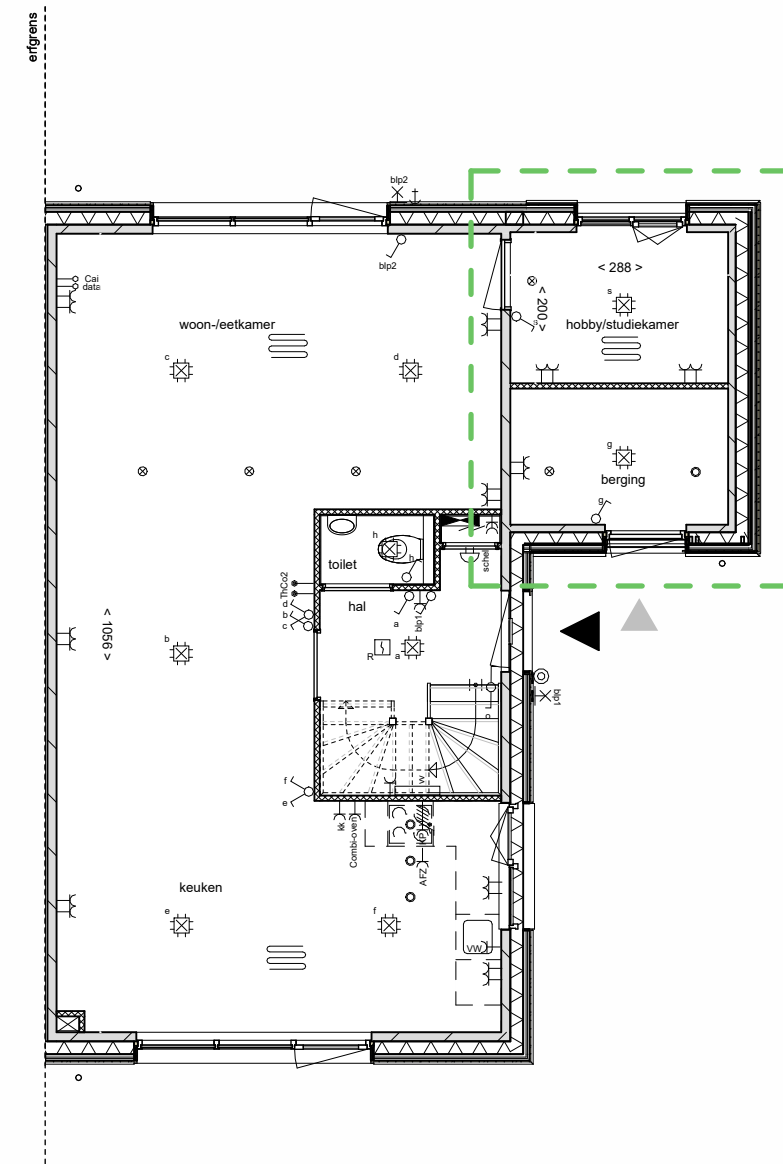

02 tweede verdieping
+5840

01 eerste verdieping
+2920

00 begane grond
+0

dwarsdoorsnede

02 tweede verdieping
+5840

01 eerste verdieping
+2920

00 begane grond
+0

code 10800: dubbele openslaande deuren achtergevel

code 10120: uitbouw achtergevel 120cm

code 10110 / 20: uitbouw achtergevel 120cm

code 10120: uitbouw achtergevel en berging 120cm

code 10120: uitbouw achtergevel en berging 120cm

begane grond

code 10110: uitbouw achtergevel 120cm

begane grond

code 10120: uitbouw achtergevel en berging 120cm

begane grond

code 12010: splitsing berging

code: 12010: splitsing berging

NB: Kopersopties slechts ter indicatie van de extra ruimte en bijbehorende gevelopeningen; materialisatie van de gevel (hout of metselwerk) wijkt mogelijk af van uw bouwnummer.

Omschrijving
Optietekeningen

voorlopig

Onderdeel	tekeningnummer		
Verkooptekening	VK-056-4		
Bouwnummer(s)	getekend	schaal	formaat
26-27,34-35,56-57,68-69-		1 : 100	A3

code 10500: dakkapel

code 10500: dakkapel