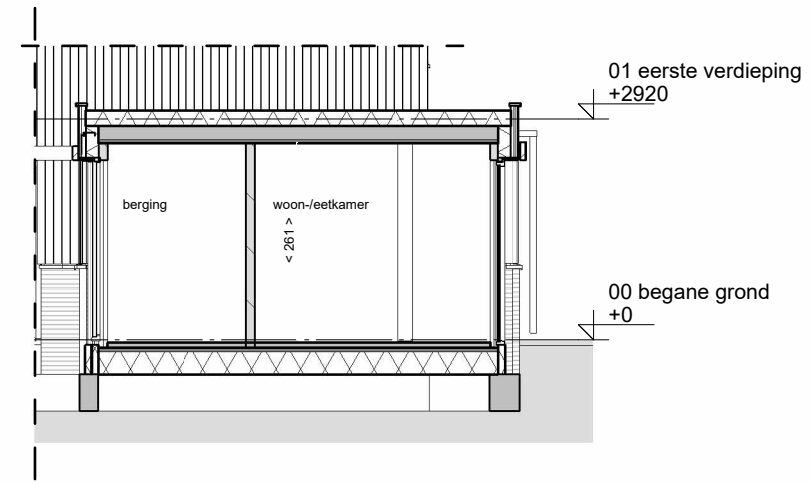

02 tweede verdieping
+5840

01 eerste verdieping
+2920

00 begane grond
+0

dwarsdoorsnede

02 tweede verdieping
+5840

01 eerste verdieping
+2920

00 begane grond
+0

code 10800: dubbele openslaande deuren achtergevel

code 10120: uitbouw achtergevel 120cm

code 10110 / 20: uitbouw achtergevel 120cm

code 10120: uitbouw achtergevel en berging 120cm

code 10120: uitbouw achtergevel en berging 120cm

begane grond

code 10110: uitbouw achtergevel 120cm

begane grond

code 10120: uitbouw achtergevel en berging 120cm

begane grond

code 12010: splitsing berging

code: 12010: splitsing berging

NB: Kopersopties slechts ter indicatie van de extra ruimte en bijbehorende gevelopeningen; materialisatie van de gevel (hout of metselwerk) wijkt mogelijk af van uw bouwnummer.

Omschrijving
Optietekeningen

voorlopig

Onderdeel	tekeningnummer		
Verkooptekening	VK-056-4		
Bouwnummer(s)	getekend	schaal	formaat
26-27,34-35,56-57,68-69-		1 : 100	A3

code 10500: dakkapel

code 10500: dakkapel