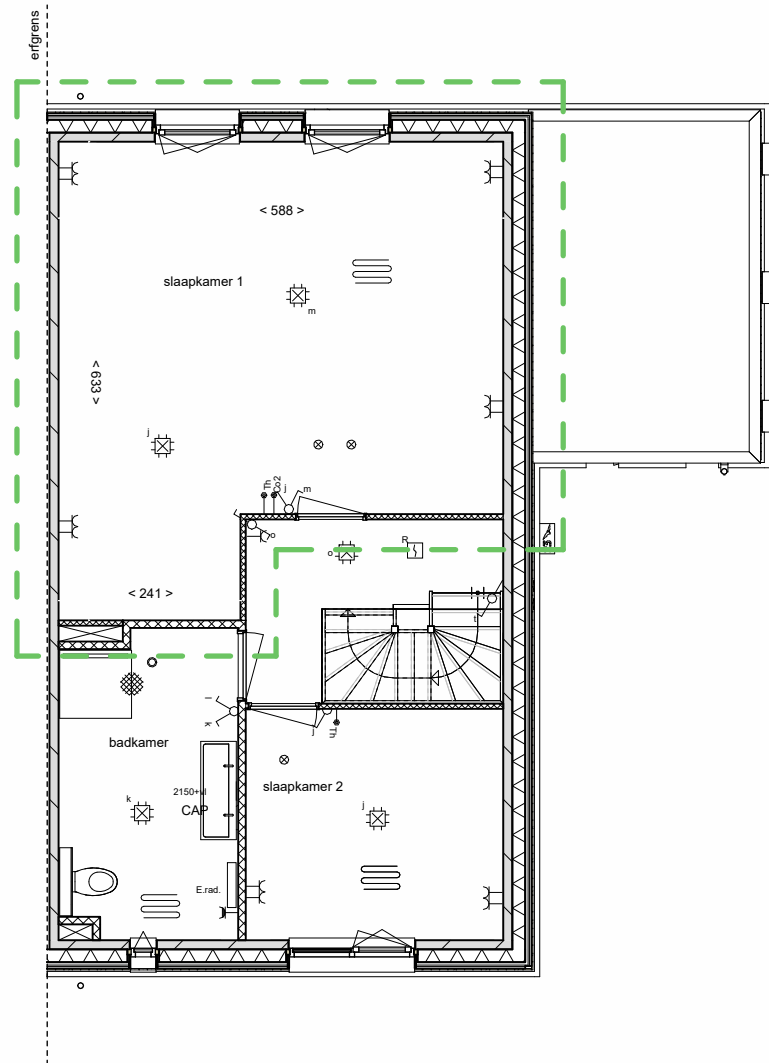

code 10120: uitbouw achtergevel 120cm

code 10110 / 20: uitbouw achtergevel 120cm

code 10120: uitbouw achtergevel en berging 120cm

code 10120: uitbouw achtergevel en berging 120cm

begane grond

code 10110: uitbouw achtergevel 120cm

begane grond

code 10120: uitbouw achtergevel en berging 120cm

begane grond

code 12010: splitsing berging

code: 12010: splitsing berging

NB: Kopersopties slechts ter indicatie van de extra ruimte en bijbehorende gevelopeningen; materialisatie van de gevel (hout of metselwerk) wijkt mogelijk af van uw bouwnummer.

Omschrijving
Optietekeningen

voorlopig

Onderdeel	tekeningnummer		
Verkooptekening	VK-056-4		
Bouwnummer(s)	getekend	schaal	formaat
26-27,34-35,56-57,68-69-		1 : 100	A3

code 10500: dakkapel

code 10500: dakkapel

eerste verdieping

code 12140: samengevoegde slaapkamers

zolder

code 12400: splitsing zolder

zolder

code 10500: dakkapel

NB:
Kopersopties slechts ter indicatie van de extra ruimte en
bijbehorende gevelopeningen; materialisatie van de gevel
(hout of metselwerk) wijkt mogelijk af van uw
bouwnummer.