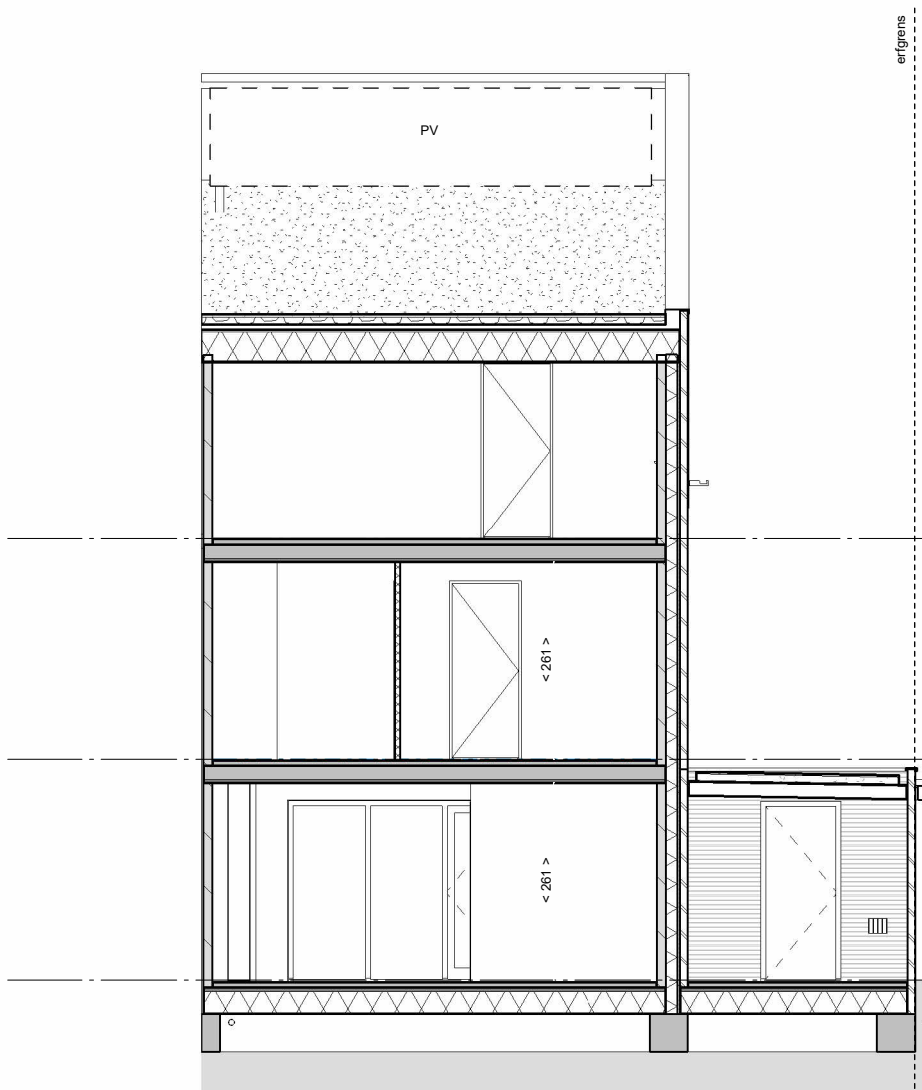

begane grond

eerste verdieping

zolder

dakaanzicht

voorgevel (west)

zijgevel (noord)

achtergevel (oost)

langsdoorsnede

02 tweede verdieping
+5840

01 eerste verdieping
+2920

00 begane grond
+0

dwarsdoorsnede

02 tweede verdieping
+5840

01 eerste verdieping
+2920

00 begane grond
+0

code 10800: dubbele openslaande deuren achtergevel

begane grond

code 10120: uitbouw achtergevel en berging 120cm

begane grond

code 12010: splitsing berging

code: 12010: splitsing berging

NB: Kopersopties slechts ter indicatie van de extra ruimte en bijbehorende gevelopeningen; materialisatie van de gevel (hout of metselwerk) wijkt mogelijk af van uw bouwnummer.

Omschrijving
Optietekeningen

voorlopig

Onderdeel	tekeningnummer		
Verkooptekening	VK-056-4		
Bouwnummer(s)	getekend	schaal	formaat
26-27,34-35,56-57,68-69-		1 : 100	A3

code 10500: dakkapel

code 10500: dakkapel