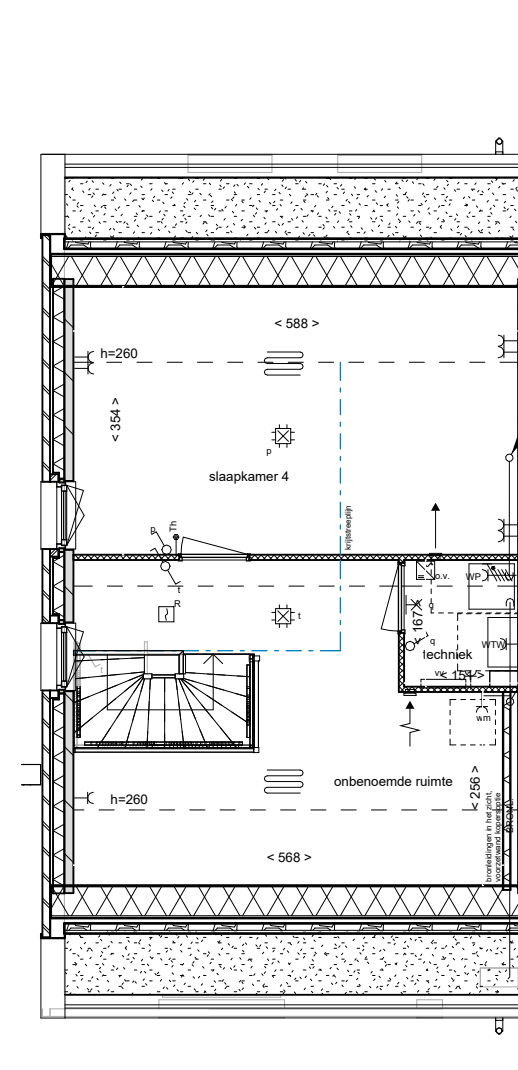

begane grond

eerste verdieping

zolder

dakaanzicht

voorgevel (west)

zijgevel (noord)

achtergevel (oost)

langsdoorsnede

02 tweede verdieping
+5840

01 eerste verdieping
+2920

00 begane grond
+0

dwarsdoorsnede

02 tweede verdieping
+5840

01 eerste verdieping
+2920

00 begane grond
+0

code 10800: dubbele openslaande deuren achtergevel

code 10120: uitbouw achtergevel 120cm

code 10110 / 20: uitbouw achtergevel 120cm

code 10120: uitbouw achtergevel en berging 120cm

code 10120: uitbouw achtergevel en berging 120cm

begane grond

code 10110: uitbouw achtergevel 120cm

Omschrijving
Optietekeningen

voorlopig

Onderdeel	tekeningnummer		
Verkooptekening	VK-056-4		
Bouwnummer(s)	getekend	schaal	formaat
26-27,34-35,56-57,68-69-		1 : 100	A3

code 10500: dakkapel

code 10500: dakkapel