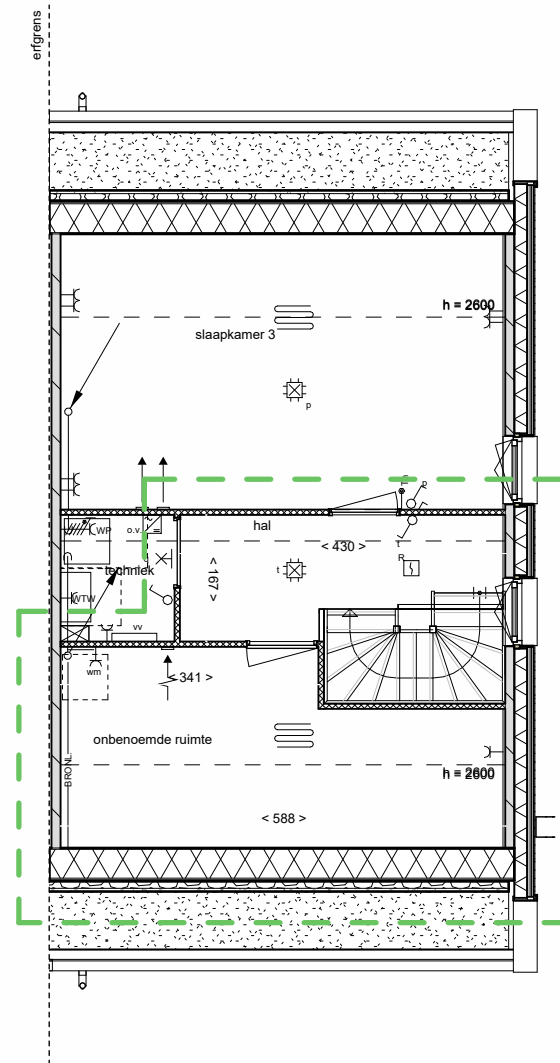

code 10120: uitbouw achtergevel 120cm

code 10110 / 20: uitbouw achtergevel 120cm

code 10120: uitbouw achtergevel en berging 120cm

code 10120: uitbouw achtergevel en berging 120cm

begane grond

code 10110: uitbouw achtergevel 120cm

begane grond

code 10120: uitbouw achtergevel en berging 120cm

begane grond

code 12010: splitsing berging

code: 12010: splitsing berging

NB: Kopersopties slechts ter indicatie van de extra ruimte en bijbehorende gevelopeningen; materialisatie van de gevel (hout of metselwerk) wijkt mogelijk af van uw bouwnummer.

Omschrijving
Optietekeningen

voorlopig

Onderdeel	tekeningnummer		
Verkooptekening	VK-056-4		
Bouwnummer(s)	getekend	schaal	formaat
26-27,34-35,56-57,68-69-		1 : 100	A3

code 10500: dakkapel

code 10500: dakkapel

eerste verdieping

code 12140: samengevoegde slaapkamers

zolder

code 12400: splitsing zolder

zolder

code 10500: dakkapel

NB:
Kopersopties slechts ter indicatie van de extra ruimte en
bijbehorende gevelopeningen; materialisatie van de gevel
(hout of metselwerk) wijkt mogelijk af van uw
bouwnummer.