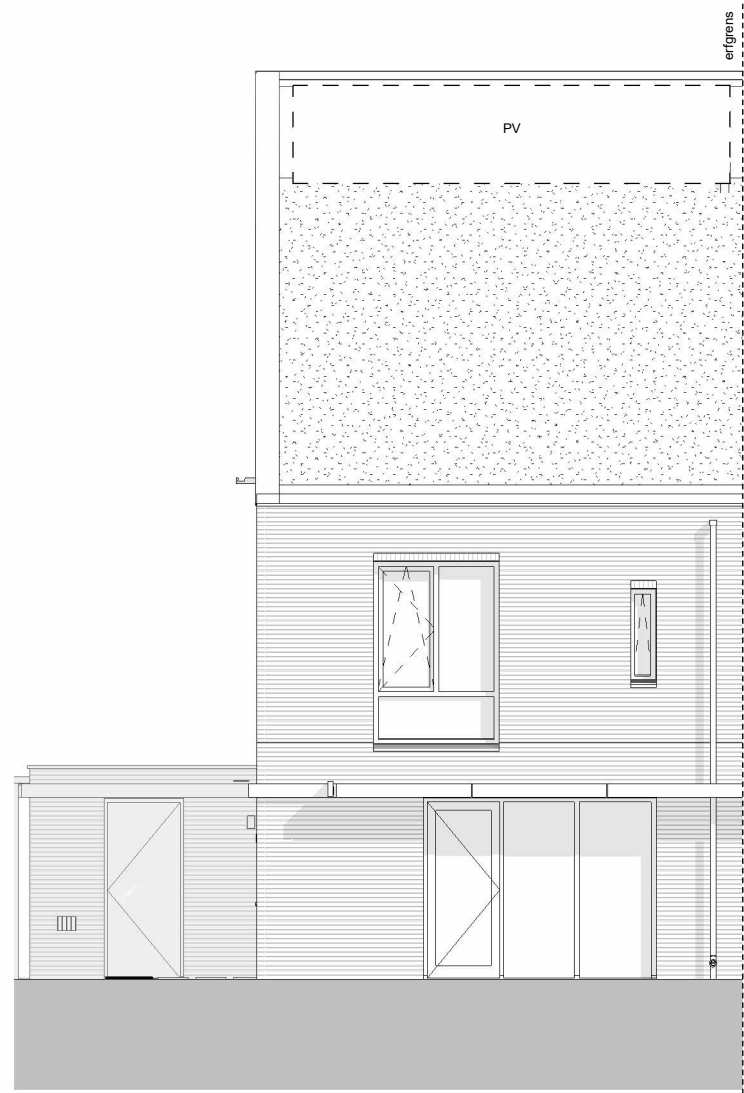

begane grond

eerste verdieping

zolder

dakaanzicht

voorgevel (west)

zijgevel (noord)

achtergevel (oost)

langsdoorsnede

02 tweede verdieping
+5840

01 eerste verdieping
+2920

00 begane grond
+0

dwarsdoorsnede

02 tweede verdieping
+5840

01 eerste verdieping
+2920

00 begane grond
+0

code 10800: dubbele openslaande deuren achtergevel

code 10120: uitbouw achtergevel 120cm

code 10110 / 20: uitbouw achtergevel 120cm

code 10120: uitbouw achtergevel en berging 120cm

code 10120: uitbouw achtergevel en berging 120cm

begane grond

code 10110: uitbouw achtergevel 120cm

Omschrijving
Optietekeningen

voorlopig

Onderdeel	tekeningnummer		
Verkooptekening	VK-056-4		
Bouwnummer(s)	getekend	schaal	formaat
26-27,34-35,56-57,68-69-		1 : 100	A3

code 10500: dakkapel

code 10500: dakkapel